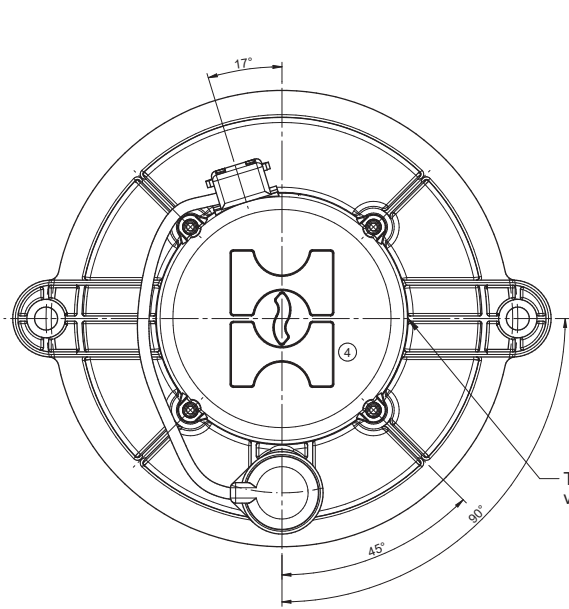

BK	black	schwarz
BN	brown	braun
RD	red	rot
OG	orange	orange
YE	yellow	gelb
GN	green	grün
BU	blue	blau
WH	white	weiß
GY	grey	grau

Typenschild von B-Seite lesbar