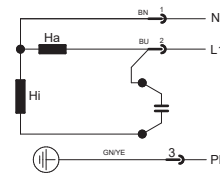

Motor schwarz lackiert

HANLING ELEKTRO-WERKE	CE
Typ: OE6z2B1-357	Nr.: 141340357
125W 220-230V 1~ Mot. 50/60Hz	1,1A I.Cl.:B
2730/3280/min	IP40
C: 5µF 400V	
Made in Germany	

Hanling Zeichen hinzu: red_And 921	03.12.2014	HALUD
Änderung	Datum	Name
Vierstuf		
Maßstab: 1:1	A1	Datum: 13.01.1994
gen: 08.12.2014	PELLU	
Mod.-Nr.	141340357	04
hamotic compact	Art.-Nr.	141340357
OE6_EB45	Status: Freigegeben	Dok.-Art: Maßblatt
	Erstellt	1/1