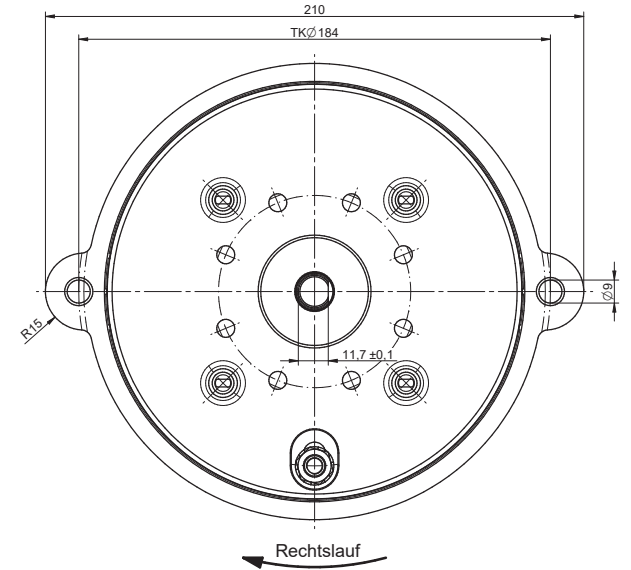

Motor schwarz lackiert

HANLING ELEKTRO-WERKE	CE
Typ: OE6z2B1-357	Nr.: 141340357
125W 220-230V 1~ Mot. 50/60Hz	1,1A I.Cl.:B
2730/3280/min	IP40
C: 5µF 400V	
Made in Germany	

Hanling Zeichen hinzu: red_And 921	03.12.2014	HALUD
Änderung	Datum	Name
Vierstuf		
Maßstab: 1:1	A1	Datum: 13.01.1994
gen: 08.12.2014	PELLU	
Mod.-Nr.	141340357	04
hamotic compact	Art.-Nr.	141340357
OE6_EB45	Status: Freigegeben	Dok.-Art: Maßblatt
	Erstellt	1/1