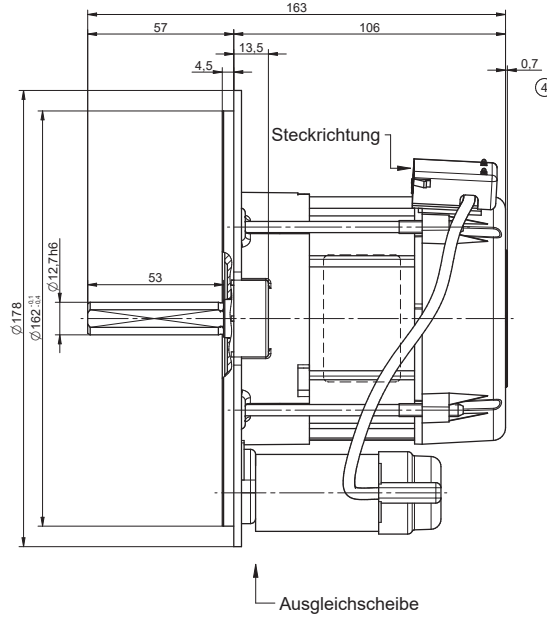

Motor schwarz lackiert

HANLING ELEKTRO-WERKE	CE
Typ: OE6z2B1-357	Nr.: 141340357
125W 220-230V 1~ Mot. 50/60Hz	1,1A I.Cl.:B
2730/3280/min	IP40
C: 5µF 400V	
Made in Germany	

Hanling Zeichen hinzu: red_And 921	03.12.2014	HALUD
Änderung	Datum	Name
Vierstuf		
Maßstab: 1:1	A1	Datum: 13.01.1994
gen: 08.12.2014	PELLU	
Mod.-Nr.	141340357	04
hamotic compact	Art.-Nr.	141340357
OE6_EB45	Status: Freigegeben	Dok.-Art: Maßblatt
	Erstellt	1/1